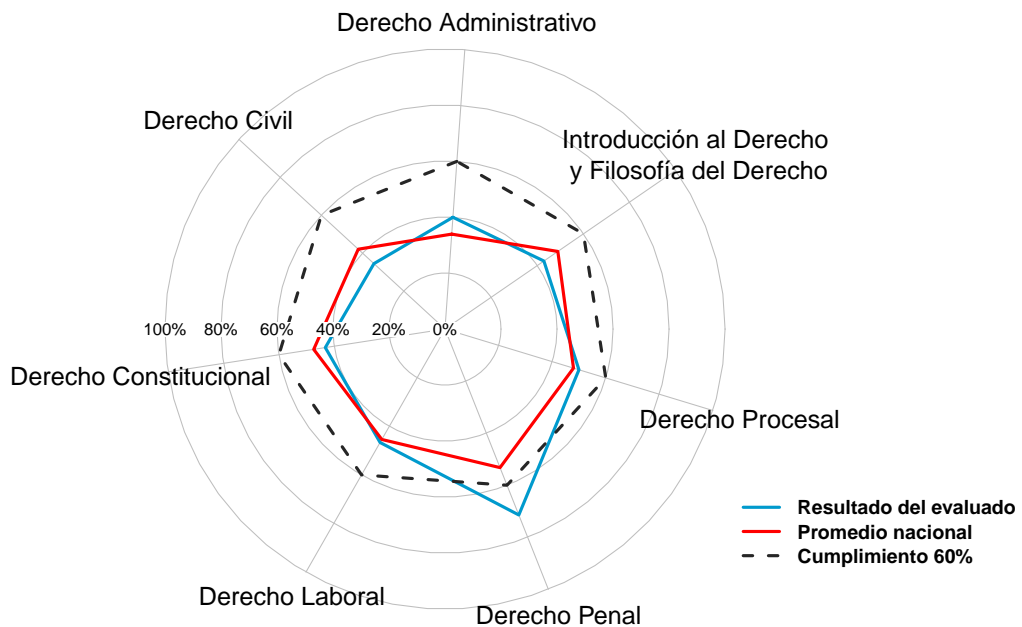

Resultado del Examen Nacional de Evaluación de la Carrera de Derecho

Datos del Evaluado

Identificación/Pasaporte	1310178080
Nombres	Ider Orlando
Apellidos	Murillo Paez
Código Único	27060200517030206
Carrera	Derecho
Forma	2
Fecha del Examen	22 de octubre de 2017

Resultado del Examen

Resultado	SATISFACTORIO
Porcentaje Habilidad (%)	48,00
Puntuación Final (%)	65

Porcentaje Habilidad.- Porcentaje del número de aciertos o respuestas correctas totales.

Puntuación Final.- Ponderación de la habilidad en porcentaje, según la función definida por el CEAACES.

Figura 1: Porcentaje de aciertos del evaluado por componentes del examen