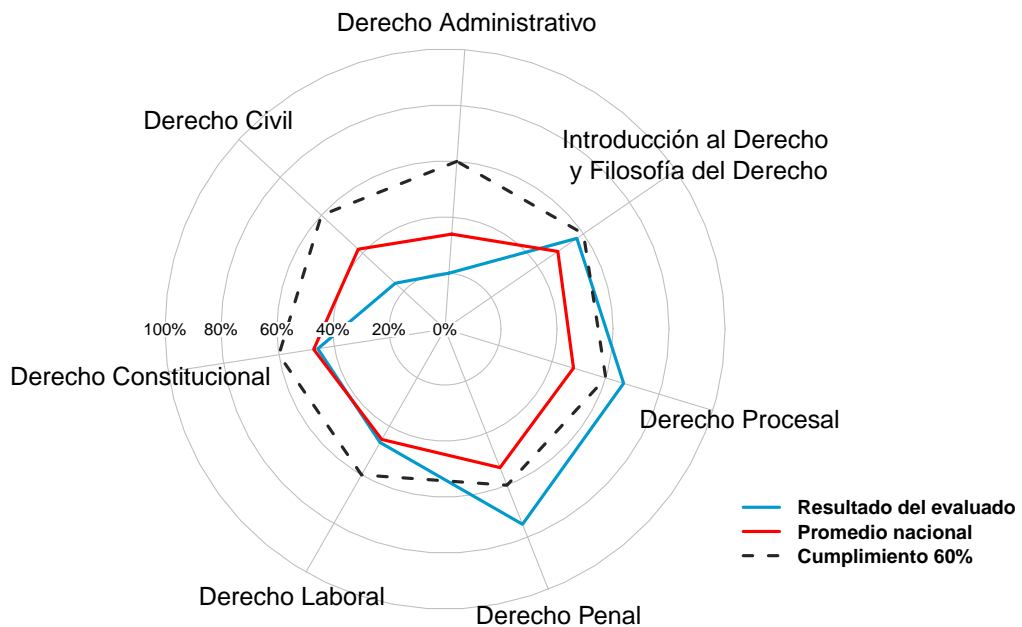

Resultado del Examen Nacional de Evaluación de la Carrera de Derecho

Datos del Evaluado

Identificación/Pasaporte	1313074633
Nombres	Otto Rodrigo
Apellidos	Perez Moreira
Código Único	27060315317030226
Carrera	Derecho
Forma	2
Fecha del Examen	22 de octubre de 2017

Resultado del Examen

Resultado	SATISFACTORIO
Porcentaje Habilidad (%)	49,33
Puntuación Final (%)	66

Porcentaje Habilidad.- Porcentaje del número de aciertos o respuestas correctas totales.

Puntuación Final.- Ponderación de la habilidad en porcentaje, según la función definida por el CEAACES.

Figura 1: Porcentaje de aciertos del evaluado por componentes del examen