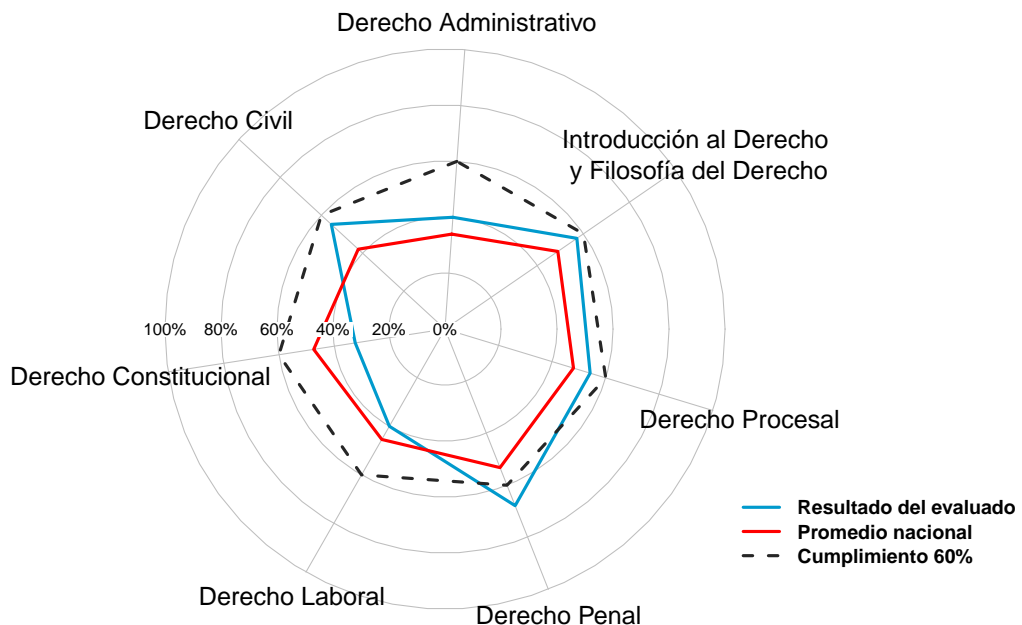

Resultado del Examen Nacional de Evaluación de la Carrera de Derecho

Datos del Evaluado

Identificación/Pasaporte	1315956274
Nombres	Natasha Jamileth
Apellidos	Macías Cedeño
Código Único	27050042917030105
Carrera	Derecho
Forma	1
Fecha del Examen	22 de octubre de 2017

Resultado del Examen

Resultado	SATISFACTORIO
Porcentaje Habilidad (%)	49,33
Puntuación Final (%)	66

Porcentaje Habilidad.- Porcentaje del número de aciertos o respuestas correctas totales.

Puntuación Final.- Ponderación de la habilidad en porcentaje, según la función definida por el CEAACES.

Figura 1: Porcentaje de aciertos del evaluado por componentes del examen