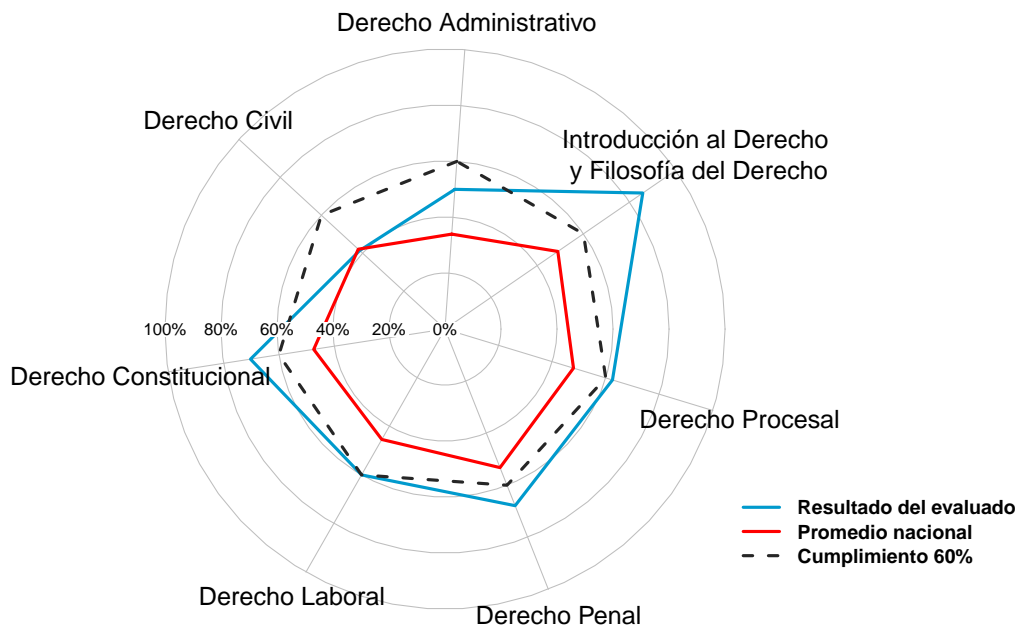

Resultado del Examen Nacional de Evaluación de la Carrera de Derecho

Datos del Evaluado

Identificación/Pasaporte	1303994519
Nombres	Victor Reynaldo
Apellidos	Farfan Intriago
Código Único	27060302017030420
Carrera	Derecho
Forma	4
Fecha del Examen	22 de octubre de 2017

Resultado del Examen

Resultado	SATISFACTORIO
Porcentaje Habilidad (%)	61,33
Puntuación Final (%)	74

Porcentaje Habilidad.- Porcentaje del número de aciertos o respuestas correctas totales.

Puntuación Final.- Ponderación de la habilidad en porcentaje, según la función definida por el CEAACES.

Figura 1: Porcentaje de aciertos del evaluado por componentes del examen