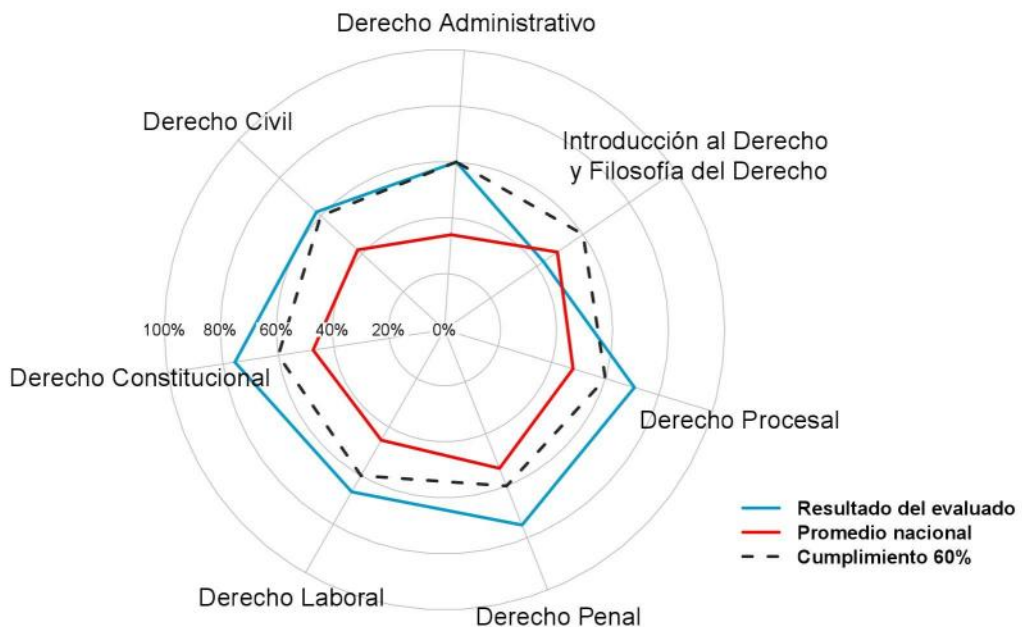

Resultado del Examen Nacional de Evaluación de la Carrera de Derecho

Datos del Evaluado

Identificación/Pasaporte	0804252542
Nombres	Genesis Manyara
Apellidos	Perlaza Valencia
Código Único	27050036417030303
Carrera	Derecho
Forma	3
Fecha del Examen	22 de octubre de 2017

Resultado del Examen

Resultado	SATISFACTORIO
Porcentaje Habilidad (%)	66,67
Puntuación Final (%)	77

Porcentaje Habilidad.- Porcentaje del número de aciertos o respuestas correctas totales.

Puntuación Final.- Ponderación de la habilidad en porcentaje, según la función definida por el CEAACES.

Figura 1: Porcentaje de aciertos del evaluado por componentes del examen