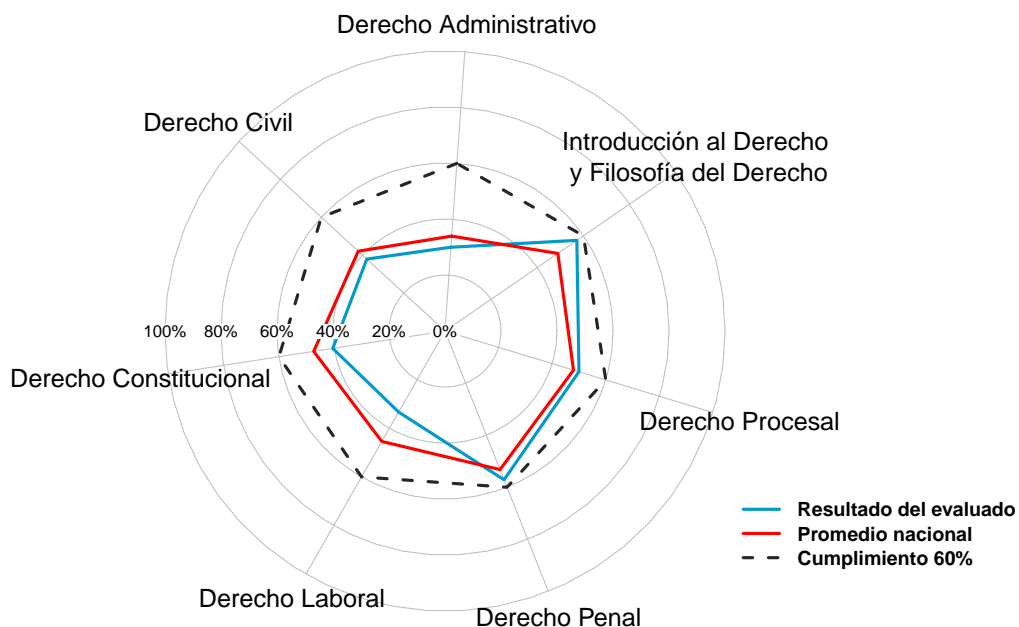

Resultado del Examen Nacional de Evaluación de la Carrera de Derecho

Datos del Evaluado

Identificación/Pasaporte	1313185090
Nombres	Manuel Antonio
Apellidos	Andrade Sanchez
Código Único	27010263717030303
Carrera	Derecho
Forma	3
Fecha del Examen	22 de octubre de 2017

Resultado del Examen

Resultado	SATISFACTORIO
Porcentaje Habilidad (%)	44,00
Puntuación Final (%)	63

Porcentaje Habilidad.- Porcentaje del número de aciertos o respuestas correctas totales.

Puntuación Final.- Ponderación de la habilidad en porcentaje, según la función definida por el CEAACES.

Figura 1: Porcentaje de aciertos del evaluado por componentes del examen