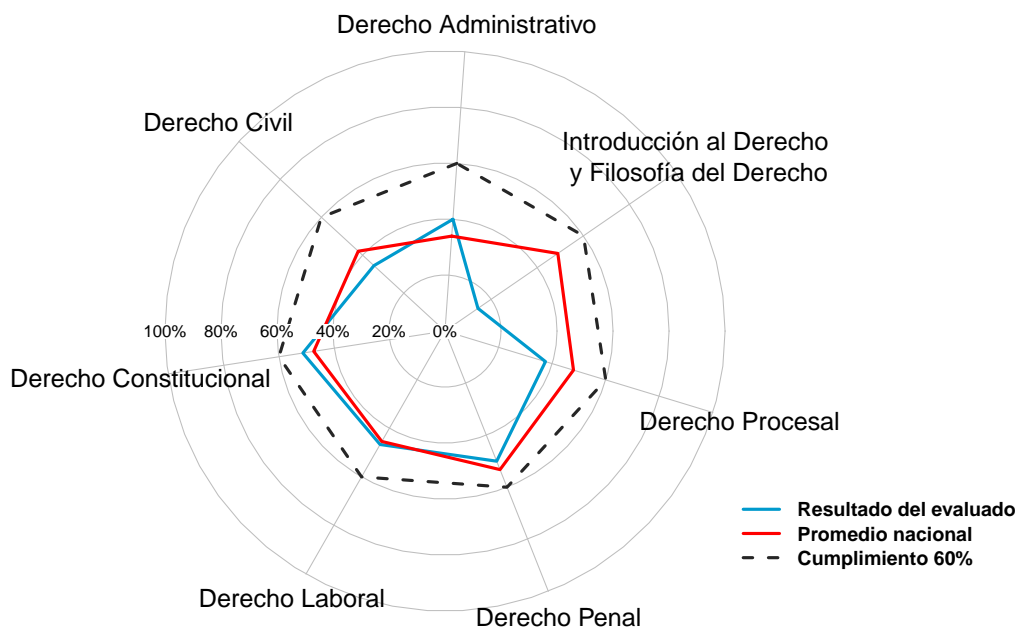

Resultado del Examen Nacional de Evaluación de la Carrera de Derecho

Datos del Evaluado

Identificación/Pasaporte	1313236935
Nombres	Erwin Alfredo
Apellidos	Zambrano Laz
Código Único	27060175417030101
Carrera	Derecho
Forma	1
Fecha del Examen	22 de octubre de 2017

Resultado del Examen

Resultado	SATISFACTORIO
Porcentaje Habilidad (%)	42,67
Puntuación Final (%)	62

Porcentaje Habilidad.- Porcentaje del número de aciertos o respuestas correctas totales.

Puntuación Final.- Ponderación de la habilidad en porcentaje, según la función definida por el CEAACES.

Figura 1: Porcentaje de aciertos del evaluado por componentes del examen