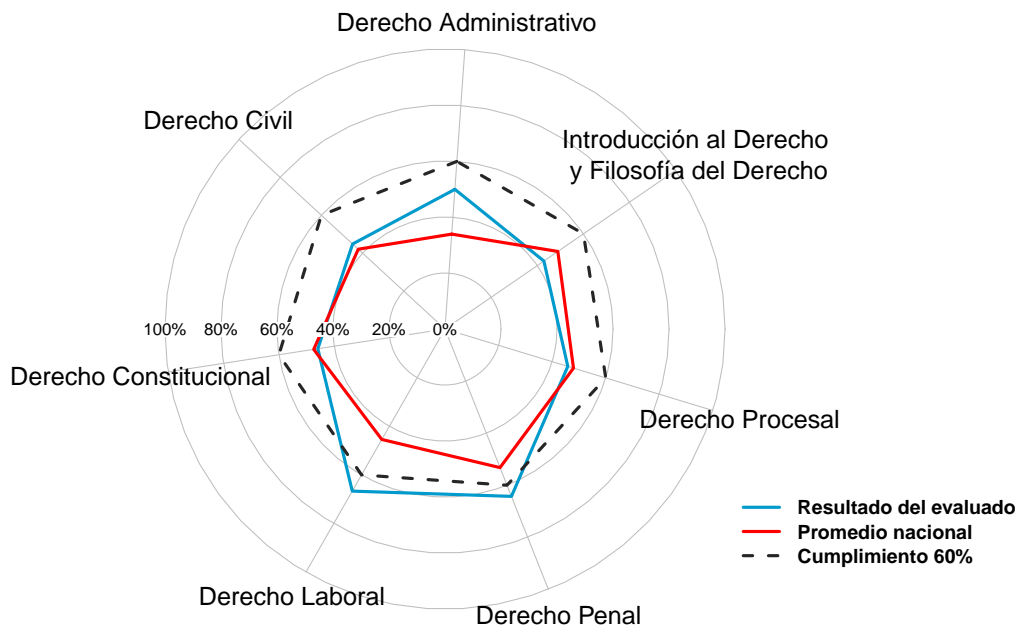

Resultado del Examen Nacional de Evaluación de la Carrera de Derecho

Datos del Evaluado

Identificación/Pasaporte	1316442332
Nombres	Jennifer Jossenka
Apellidos	Meza Mendoza
Código Único	27050175117030428
Carrera	Derecho
Forma	4
Fecha del Examen	22 de octubre de 2017

Resultado del Examen

Resultado	SATISFACTORIO
Porcentaje Habilidad (%)	51,33
Puntuación Final (%)	68

Porcentaje Habilidad.- Porcentaje del número de aciertos o respuestas correctas totales.

Puntuación Final.- Ponderación de la habilidad en porcentaje, según la función definida por el CEAACES.

Figura 1: Porcentaje de aciertos del evaluado por componentes del examen