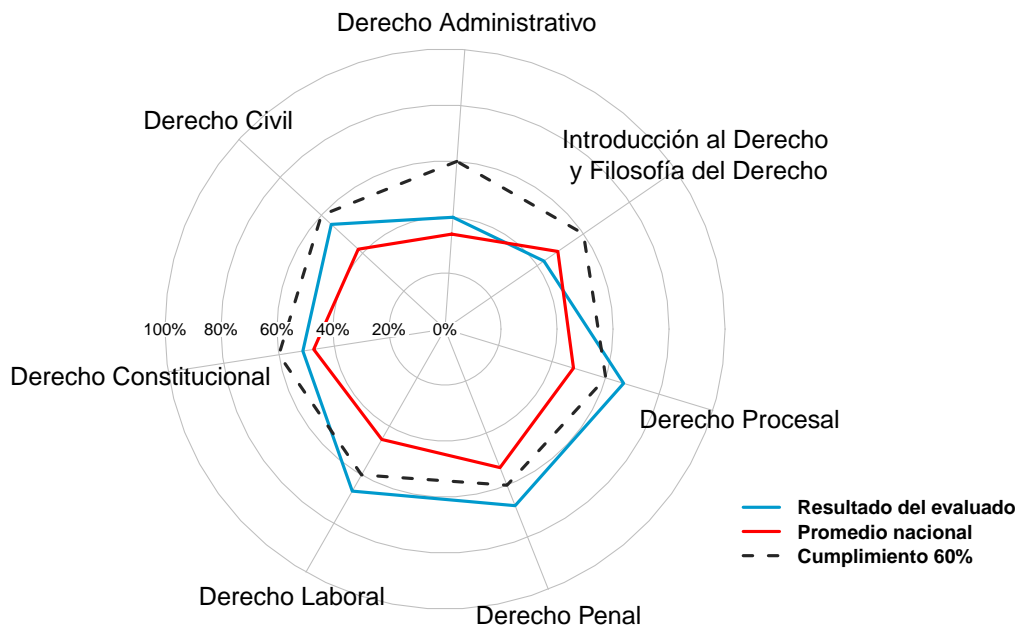

## Datos del Evaluado

Identificación/Pasaporte	1314983949
Nombres	Felix Andres
Apellidos	Sornoza Veliz
Código Único	27060312617030222
Carrera	Derecho
Forma	2
Fecha del Examen	22 de octubre de 2017

## Resultado del Examen

Resultado	SATISFACTORIO
Porcentaje Habilidad (%)	58,00
Puntuación Final (%)	72

**Porcentaje Habilidad.-** Porcentaje del número de aciertos o respuestas correctas totales.

**Puntuación Final.-** Ponderación de la habilidad en porcentaje, según la función definida por el CEAACES.

Figura 1: Porcentaje de aciertos del evaluado por componentes del examen