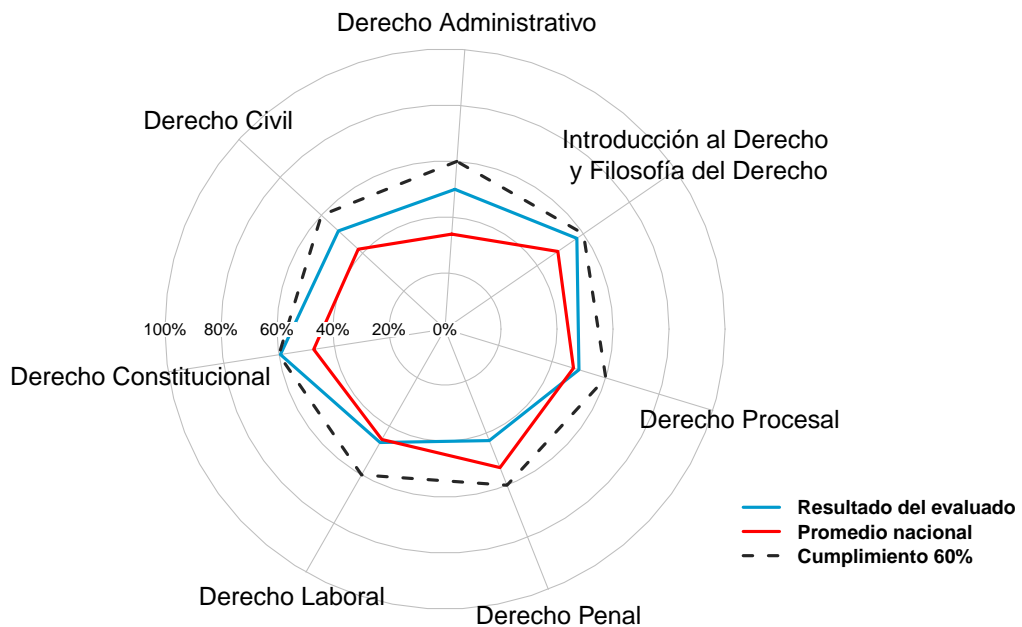

Resultado del Examen Nacional de Evaluación de la Carrera de Derecho

Datos del Evaluado

Identificación/Pasaporte	1312354176
Nombres	Carlos Martin
Apellidos	Sornoza Intriago
Código Único	27050128917030214
Carrera	Derecho
Forma	2
Fecha del Examen	22 de octubre de 2017

Resultado del Examen

Resultado	SATISFACTORIO
Porcentaje Habilidad (%)	51,33
Puntuación Final (%)	68

Porcentaje Habilidad.- Porcentaje del número de aciertos o respuestas correctas totales.

Puntuación Final.- Ponderación de la habilidad en porcentaje, según la función definida por el CEAACES.

Figura 1: Porcentaje de aciertos del evaluado por componentes del examen