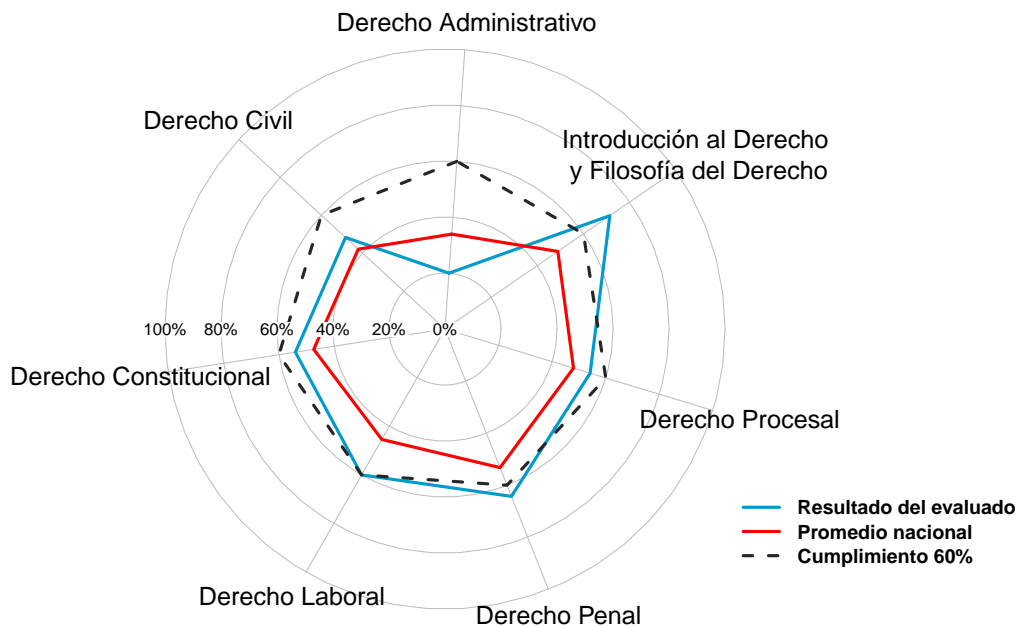

## Resultado del Examen

Resultado	SATISFACTORIO
Porcentaje Habilidad (%)	54,00
Puntuación Final (%)	69

**Porcentaje Habilidad.-** Porcentaje del número de aciertos o respuestas correctas totales.

**Puntuación Final.-** Ponderación de la habilidad en porcentaje, según la función definida por el CEAACES.

Figura 1: Porcentaje de aciertos del evaluado por componentes del examen