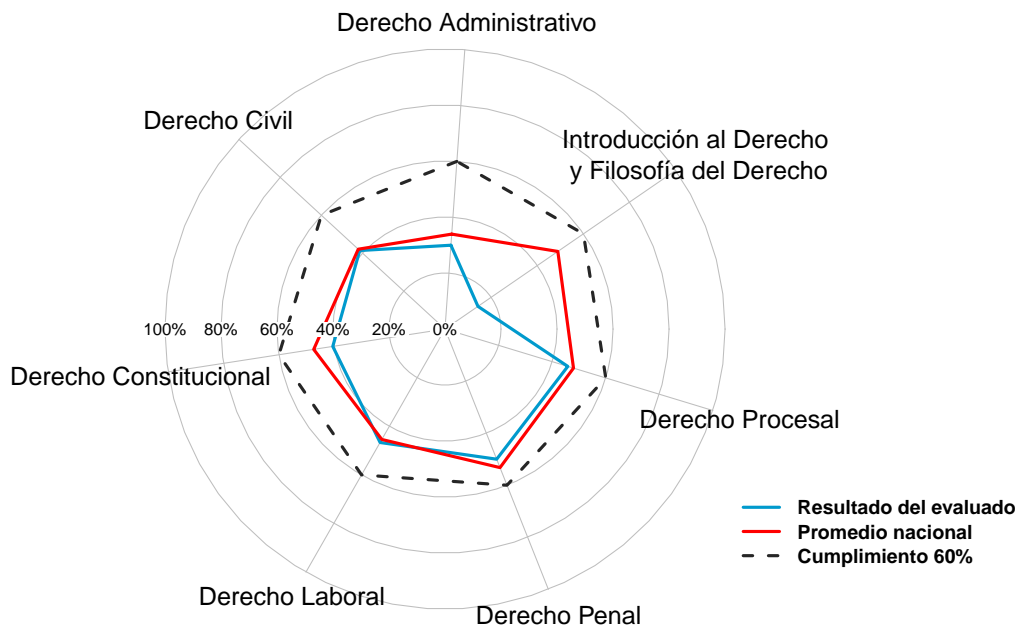

## Datos del Evaluado

Identificación/Pasaporte	1316345816
Nombres	Ivonne Andrea
Apellidos	Moreira Macías
Código Único	27050161117030315
Carrera	Derecho
Forma	3
Fecha del Examen	22 de octubre de 2017

## Resultado del Examen

Resultado	SATISFACTORIO
Porcentaje Habilidad (%)	42,00
Puntuación Final (%)	61

**Porcentaje Habilidad.-** Porcentaje del número de aciertos o respuestas correctas totales.

**Puntuación Final.-** Ponderación de la habilidad en porcentaje, según la función definida por el CEAACES.

Figura 1: Porcentaje de aciertos del evaluado por componentes del examen