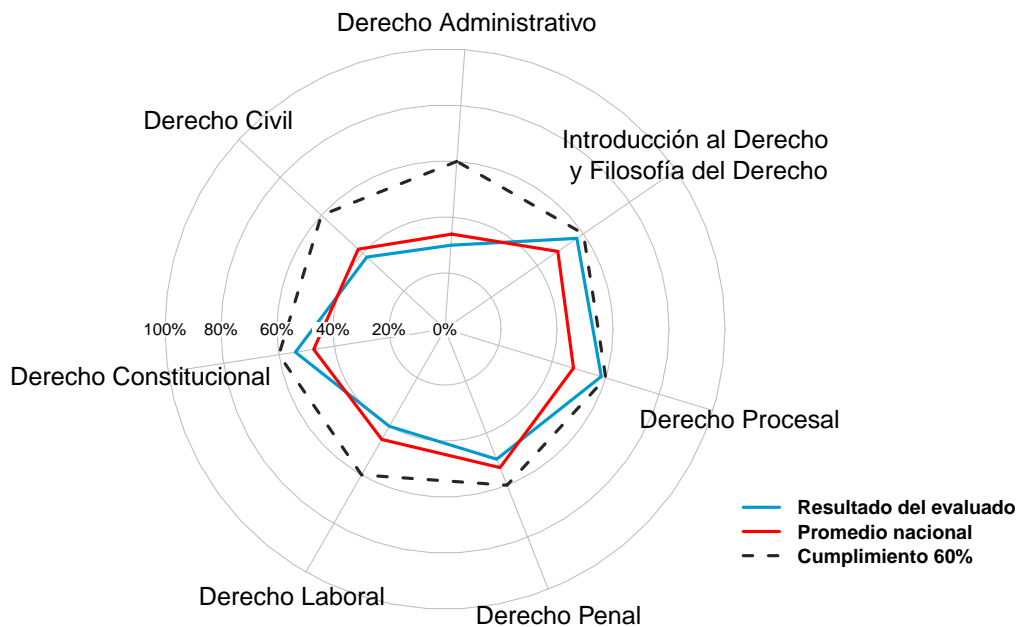

Resultado del Examen Nacional de Evaluación de la Carrera de Derecho

Datos del Evaluado

Identificación/Pasaporte	1312651548
Nombres	Banny Dario
Apellidos	Molina Barrezueta
Código Único	27060199717030404
Carrera	Derecho
Forma	4
Fecha del Examen	22 de octubre de 2017

Resultado del Examen

Resultado	SATISFACTORIO
Porcentaje Habilidad (%)	48,00
Puntuación Final (%)	65

Porcentaje Habilidad.- Porcentaje del número de aciertos o respuestas correctas totales.

Puntuación Final.- Ponderación de la habilidad en porcentaje, según la función definida por el CEAACES.

Figura 1: Porcentaje de aciertos del evaluado por componentes del examen