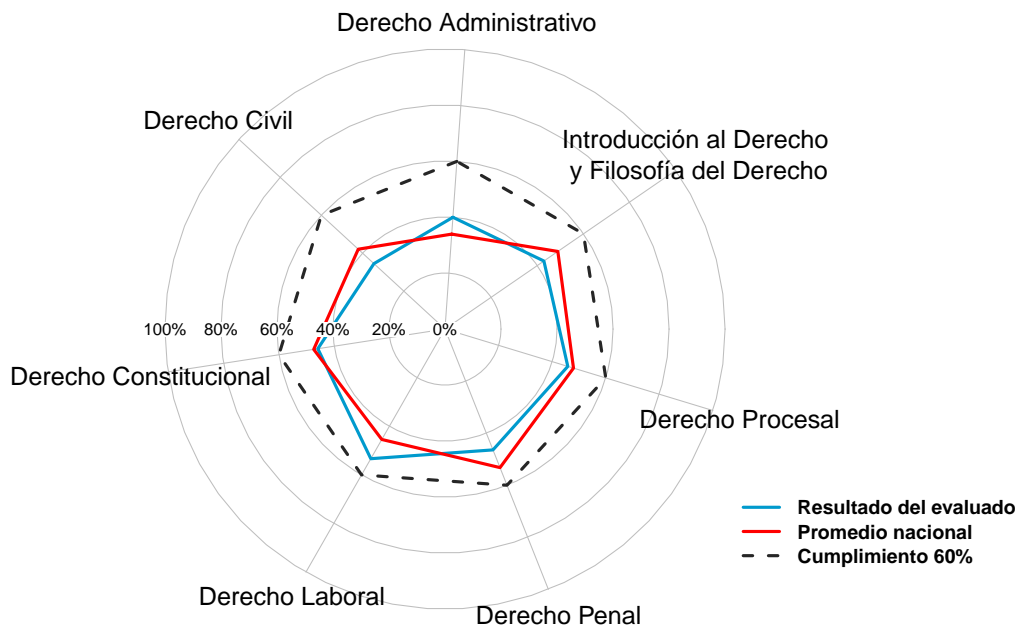

Resultado del Examen Nacional de Evaluación de la Carrera de Derecho

Datos del Evaluado

Identificación/Pasaporte	0502863426
Nombres	Yelitza Madeleine
Apellidos	Guzman Gorozabel
Código Único	27050041417030404
Carrera	Derecho
Forma	4
Fecha del Examen	22 de octubre de 2017

Resultado del Examen

Resultado	SATISFACTORIO
Porcentaje Habilidad (%)	44,00
Puntuación Final (%)	63

Porcentaje Habilidad.- Porcentaje del número de aciertos o respuestas correctas totales.

Puntuación Final.- Ponderación de la habilidad en porcentaje, según la función definida por el CEAACES.

Figura 1: Porcentaje de aciertos del evaluado por componentes del examen