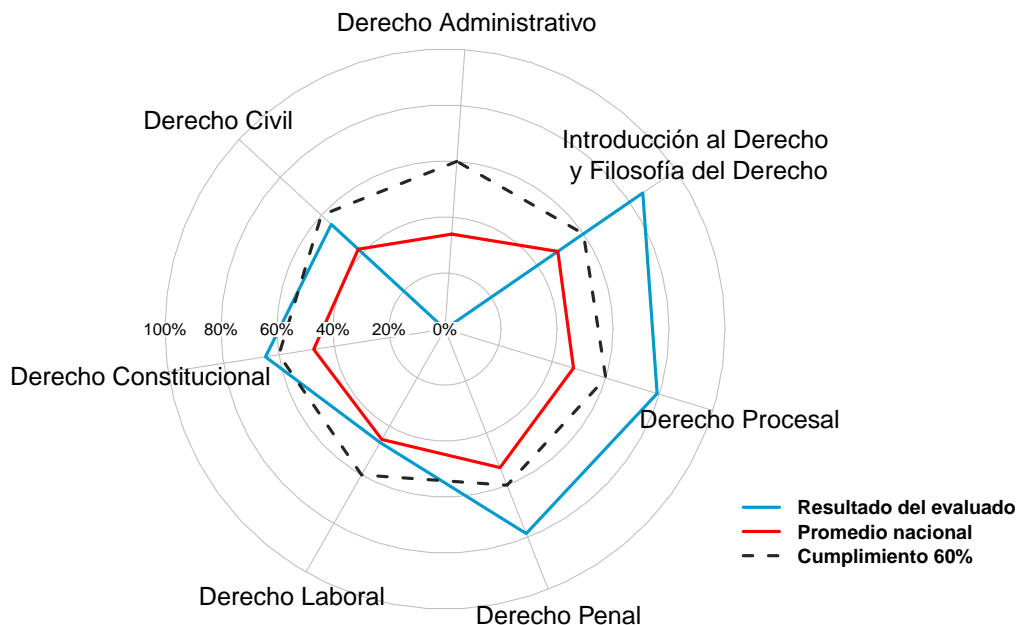

Resultado del Examen Nacional de Evaluación de la Carrera de Derecho

Datos del Evaluado

Identificación/Pasaporte	1310391188
Nombres	Alberto Andres
Apellidos	Bello Mera
Código Único	27060206917030307
Carrera	Derecho
Forma	3
Fecha del Examen	22 de octubre de 2017

Resultado del Examen

Resultado	SATISFACTORIO
Porcentaje Habilidad (%)	62,67
Puntuación Final (%)	75

Porcentaje Habilidad.- Porcentaje del número de aciertos o respuestas correctas totales.

Puntuación Final.- Ponderación de la habilidad en porcentaje, según la función definida por el CEAACES.

Figura 1: Porcentaje de aciertos del evaluado por componentes del examen