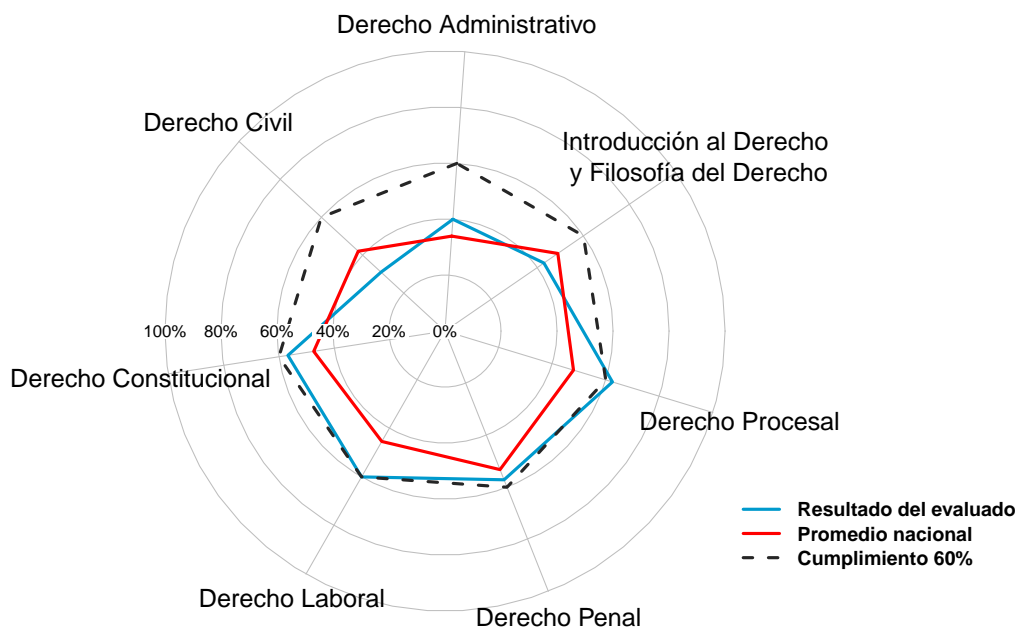

Resultado del Examen Nacional de Evaluación de la Carrera de Derecho

Datos del Evaluado

Identificación/Pasaporte	1312297748
Nombres	Luis Alfredo
Apellidos	Alcivar Molina
Código Único	27060197717030303
Carrera	Derecho
Forma	3
Fecha del Examen	22 de octubre de 2017

Resultado del Examen

Resultado	SATISFACTORIO
Porcentaje Habilidad (%)	51,33
Puntuación Final (%)	68

Porcentaje Habilidad.- Porcentaje del número de aciertos o respuestas correctas totales.

Puntuación Final.- Ponderación de la habilidad en porcentaje, según la función definida por el CEAACES.

Figura 1: Porcentaje de aciertos del evaluado por componentes del examen